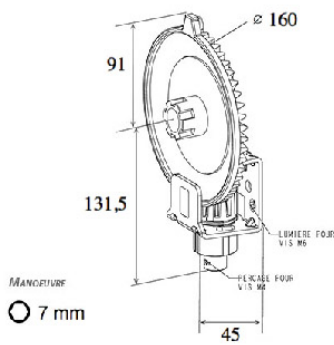

Couple conique n° 1 bis avec couronne noire - Bubendorff

Ajouter au panier

Référence produit : 248062 - pour TRADI V4 et antérieures

Muni d'un frein anti-retour. A prévoir pour une surface de tablier TRADI v4 supérieure à 6,5 m².