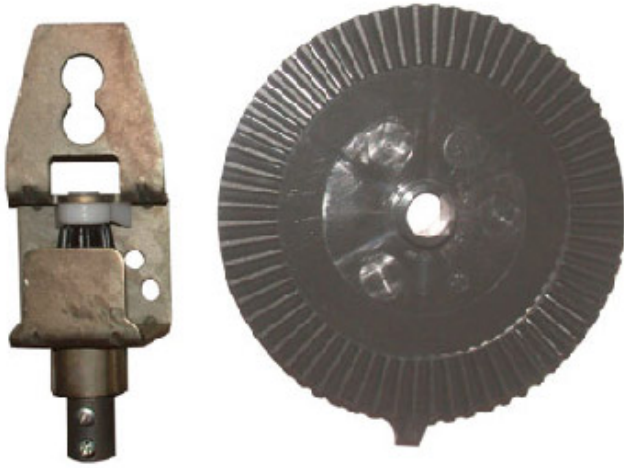

Couple conique n° 1 bis avec couronne noire - Bubendorff

Ajouter au panier

Référence produit : 248062 - pour TRADI V4 et antérieures

Muni d'un frein anti-retour. A prévoir pour une surface de tablier TRADI v4 supérieure à 6,5 m².

Couronne couleur noire

Pièce détachée 100% d'origine Bubendorff

Caractéristiques

Fabricant: Bubendorff

Origine: France

Type de gamme - GLB: Tradi

Garantie: Garantie 2 ans : moteur

Couleur couronne: Noir