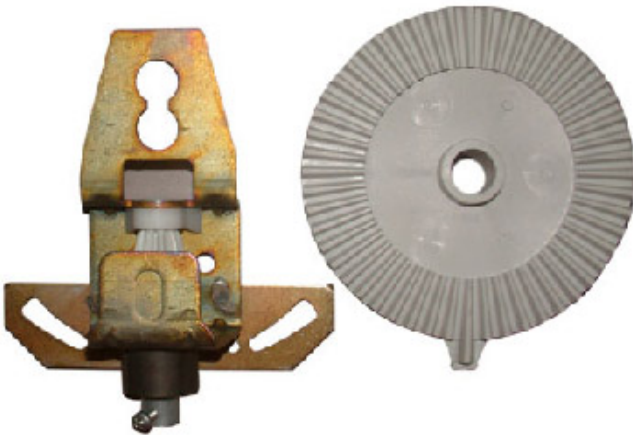

Couple conique n° 1 pour TITAN A30 - Bubendorff

Ajouter au panier

Couple conique n° 1 pour TITAN A30 pour volet roulant Bubendorff

Référence produit : 248064 - pour TRADI TITAN

- Muni d'un frein anti-retour.
- À prévoir pour une surface de tablier comprise entre 4 m² & 6,5 m².
- Couronne couleur grise

Pièce détachée 100% d'origine Bubendorff

Caractéristiques

Fabricant: Bubendorff

Origine: France

Type de gamme - GLB: Tradi titan a25

Garantie: Garantie 2 ans : moteur

Couleur couronne: Grise

Product reviews

Février 16, 2024

Rating: 5

Avantages: c'était la bonne pièce de remplacement, et le disque prend moins de place, et l'attache pour la tige est en métal donc plus solide à priori que l'ancienne qui avait tout de même tenu 36 ans...