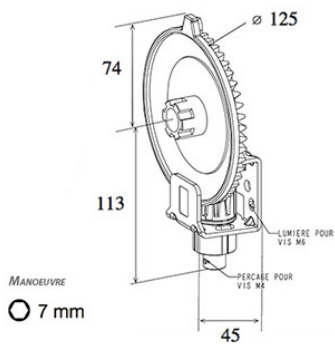

Couple conique n° 1 pour TITAN A30 - Bubendorff

Ajouter au panier

Couple conique n° 1 pour TITAN A30 pour volet roulant Bubendorff

Référence produit : 248064 - pour TRADI TITAN

- Muni d'un frein anti-retour.
- À prévoir pour une surface de tablier comprise entre 4 m² & 6,5 m².
- Couronne couleur grise