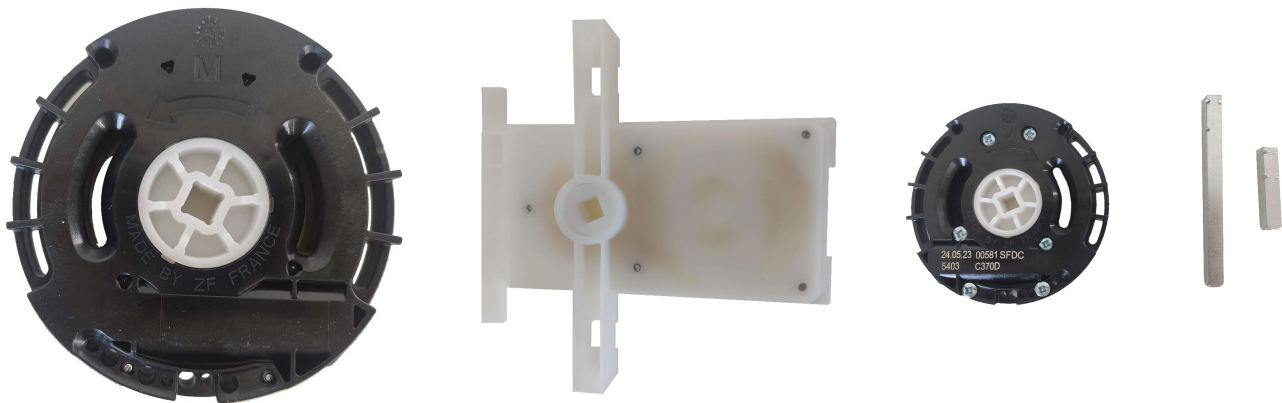

Treuil BLOC Réno droite - Bubendorff - 237019

[Ajouter au panier](#)

Référence produit : 237019 - pour volet BLOC RENO

Ensemble comprenant : 1 treuil ZF débrayable - 1 carré de 8 de 43 mm de long - 1 carré d'axe de 100 mm de long - 1 déport de manoeuvre Réno phase 2. Utilisé avec le volet BLOC R rénovation.

Pièce détachée 100% d'origine Bubendorff

pour BLOC R

Treuil débrayable carré de 8 de 43 mm de long pour déport en Bloc Rénovation

Carré d'axe de 100 mm de long monté sur déport de manoeuvre Réno phase 2.

Montage à gauche ou a droite.

Caractéristiques

Fabricant: Bubendorff

Origine: France

Type de gamme - GLB: Bloc R

Garantie: Garantie 2 ans : moteur

Type attaque: Carré de 8

Type de treuil: Equipé

Video

**TREUIL BLOC RÉNO
DROITE -
BUBENDORFF**

Lacentrale³eco

Treuil BLOC Réno droite - Bubendorff

Présentation du treuil
BLOC Réno droite -
Bubendorff

Ce document a été créé le: Mai 12, 2026