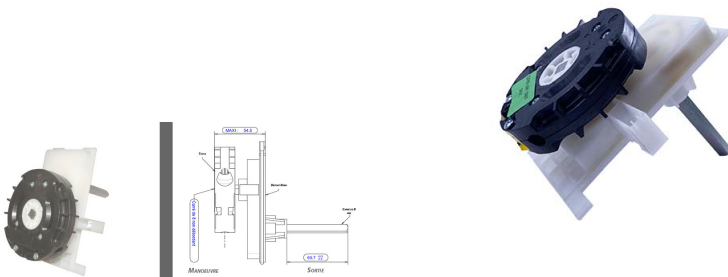

Treuil BLOC Réno droite - Bubendorff - 237019

[Ajouter au panier](#)

Référence produit : 237019 - pour volet BLOC RENO

Ensemble comprenant : 1 treuil ZF débrayable - 1 carré de 8 de 43 mm de long - 1 carré d'axe de 100 mm de long - 1 déport de manoeuvre Réno phase 2. Utilisé avec le volet BLOC R rénovation.

Pièce détachée 100% d'origine Bubendorff

pour BLOC R

Treuil débrayable carré de 8 de 43 mm de long pour déport en Bloc Rénovation

Carré d'axe de 100 mm de long monté sur déport de manoeuvre Réno phase 2.

Montage à gauche ou a droite.

Caractéristiques

Fabricant: Bubendorff

Origine: France

Type de gamme - GLB: Bloc R

Garantie: Garantie 2 ans : moteur

Type attaque: Carré de 8

Type de treuil: Equipé