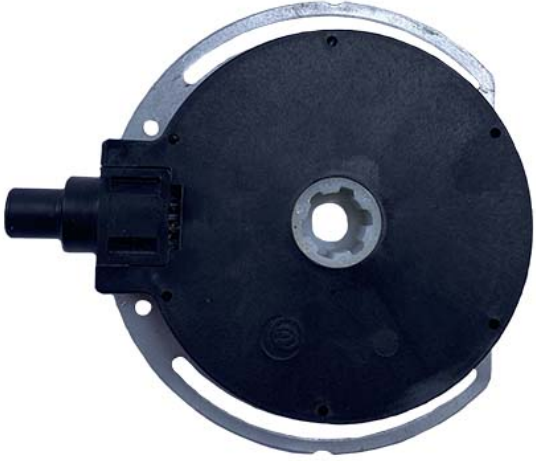

# Treuil plat sous carter TITAN A25 - Bubendorff

[Ajouter au panier](#)

**Référence produit** : 237009 - pour TITAN A25

**Pièce détachée 100% d'origine Bubendorff**

pour TRADI TITAN A25

Treuil sans fin de course

Pour sortie de caisson avec tringle d'attaque 6 pans de 7

Exemple de Sortie de caisson & Tringle oscillante : 236043 - 225011

## **Caractéristiques**

Fabricant: Bubendorff

Origine: France

Type de gamme - GLB: Tradi titan a25

Garantie: Garantie 2 ans : moteur

Type de treuil: Technivis équipé

## **Video**

**TREUIL PLAT SOUS  
CARTER TITAN -  
BUBENDORFF**

Lacentrale<sup>3</sup>eco