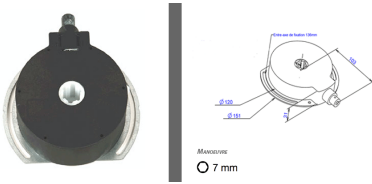

# Treuil plat sous carter TITAN A25 - Bubendorff

[Ajouter au panier](#)

**Référence produit** : 237009 - pour TITAN A25

**Pièce détachée 100% d'origine Bubendorff**

pour TRADI TITAN A25

Treuil sans fin de course

Pour sortie de caisson avec tringle d'attaque 6 pans de 7

Exemple de Sortie de caisson & Tringle oscillante : 236043 - 225011