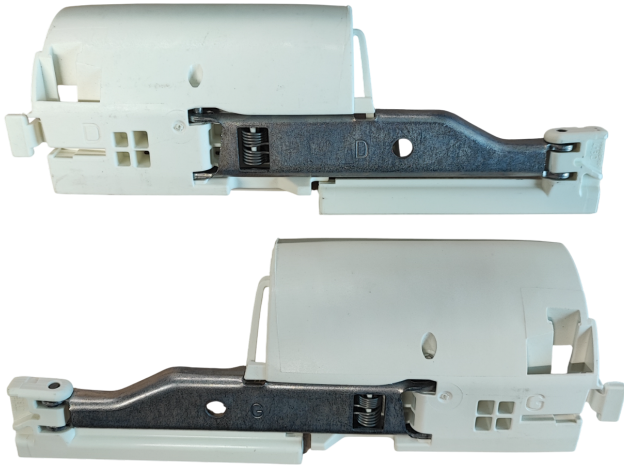

# VA 413 court (la paire) - Bubendorff

[Ajouter au panier](#)

**Référence produit :** 241264 - pour TRADI DESIGN

Verrou conçu uniquement pour une lame ALU DP413 et pour un axe galva avec encoches de marque BUBENDORFF. Les VA 413 courts sont à prévoir pour une largeur volet  $\leq 750$ . Livré par paire. Prévoir 1 paire de VA 413 pour une surface  $\leq 7,5 \text{ m}^2$  sinon au-delà, en prévoir 2.

**Pièce détachée 100% d'origine Bubendorff**

pour MONO DESIGN, TRADI DESIGN

Verrou conçu uniquement pour une lame ALU DP413 et pour un axe galva avec encoches de marque BUBENDORFF. Les VA 413 courts sont à prévoir pour une largeur volet  $\leq 750$ . Livré par paire. Prévoir 1 paire de VA 413 pour une surface  $\leq 7,5 \text{ m}^2$  sinon au-delà, en prévoir 2.

## Caractéristiques

Fabricant: Bubendorff

Origine: France

Garantie: Garantie 2 ans : moteur

Reference compatibilite: DP413

Type VA/Attache tablier: Verrou automatique