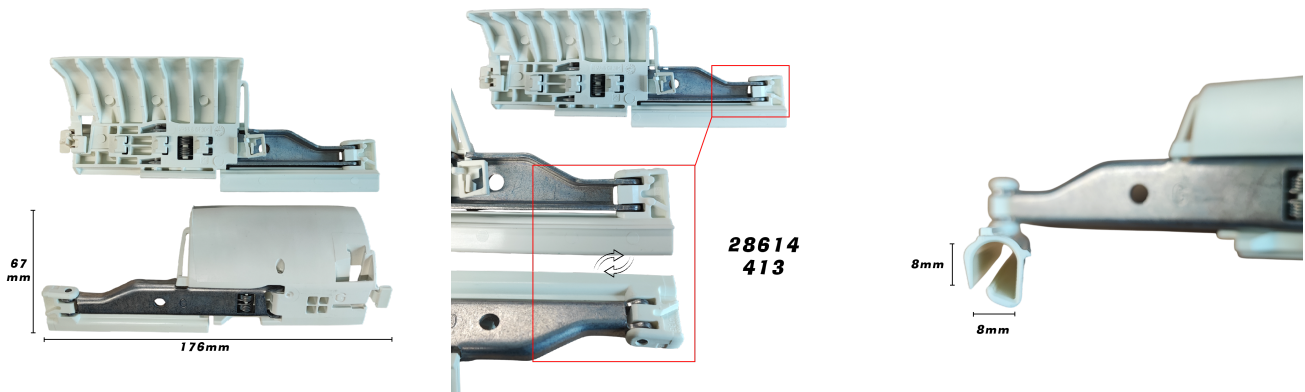

# VA 413 court (la paire) - Bubendorff

[Ajouter au panier](#)

**Référence produit :** 241264 - pour TRADI DESIGN

Verrou conçu uniquement pour une lame ALU DP413 et pour un axe galva avec encoches de marque BUBENDORFF. Les VA 413 courts sont à prévoir pour une largeur volet  $\leq 750$ . Livré par paire. Prévoir 1 paire de VA 413 pour une surface  $\leq 7,5 \text{ m}^2$  sinon au-delà, en prévoir 2.

**Pièce détachée 100% d'origine Bubendorff**

pour MONO DESIGN, TRADI DESIGN

Verrou conçu uniquement pour une lame ALU DP413 et pour un axe galva avec encoches de marque BUBENDORFF. Les VA 413 courts sont à prévoir pour une largeur volet  $\leq 750$ . Livré par paire. Prévoir 1 paire de VA 413 pour une surface  $\leq 7,5 \text{ m}^2$  sinon au-delà, en prévoir 2.

## Caractéristiques

Fabricant: Bubendorff

Origine: France

Garantie: Garantie 2 ans : moteur

Reference compatibilite: DP413

Type VA/Attache tablier: Verrou automatique