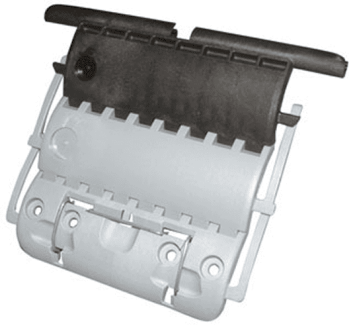

VA plastique 2 maillons
lame 8 (la paire) -
Bubendorff - 241296

[Ajouter au panier](#)

X2

VA plastique 2 maillons lame 8 (la paire)

pour volet roulant TRADI DESIGN, TRADI NELTO

Référence produit : 241296

(anciennement référence : 241186)

Pièce détachée 100% d'origine Bubendorff

Verrou automatique clippé sur l'axe (pour les lames P408 et DP408)

Caractéristiques

Fabricant: Bubendorff

Origine: France

Garantie: Garantie 2 ans : moteur

Reference compatibilite: DP408/P408

Type VA/Attache tablier: Verrou automatique

Product reviews

MAGAGNOSC

Septembre 9, 2025

Rating: 5

Avantages: Excellent service rapide

Commentaire: Très bon service / rapide

Martine Loison