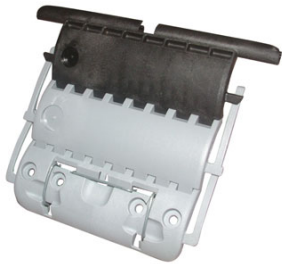

VA plastique 2 maillons
lame 8 (la paire) -
Bubendorff - 241296

[Ajouter au panier](#)

X2

VA plastique 2 maillons lame 8 (la paire)

pour volet roulant TRADI DESIGN, TRADI NELTO

Référence produit : 241296

(anciennement référence : 241186)

Pièce détachée 100% d'origine Bubendorff

Verrou automatique clippé sur l'axe (pour les lames P408 et DP408)

Caractéristiques

Fabricant: Bubendorff

Origine: France

Garantie: Garantie 2 ans : moteur

Reference compatibilite: DP408/P408

Type VA/Attache tablier: Verrou automatique

Product reviews

MAGAGNOSC

Septembre 9, 2025

Rating: 5

Avantages: Excellent service rapide

Commentaire: Très bon service / rapide

Martine Loison