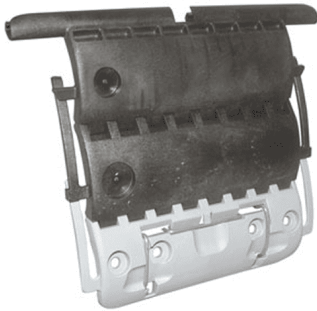

VA plastique 2 maillons
lame 8 (la paire) -
Bubendorff - 241297

[Ajouter au panier](#)

X2

VA plastique 2 maillons lame 8 (la paire)

- Verrou automatique pour volet roulant, clippé sur l'axe
- Pour lames P408 et DP408

Référence produit : 241297 (anciennement référence : 241192)

Pièce détachée 100% d'origine Bubendorff

pour BLOC N, BLOC R

Pièce 100% d'origine

Caractéristiques

Fabricant: Bubendorff

Origine: France

Garantie: Garantie 2 ans : moteur

Reference compatibilite: DP408/P408

Type VA/Attache tablier: Verrou automatique

Product reviews

Martineau

Mai 4, 2025

Rating: 5

Commentaire: Livraison dans les temps et pièces facilement monté

Novembre 2, 2024