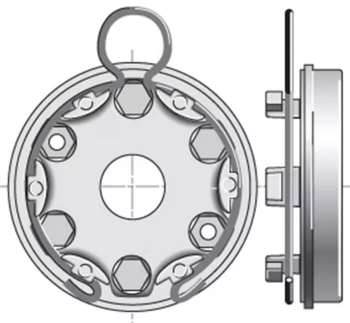

Support moteur MI - Somfy

[Ajouter au panier](#)

Support D50/60 avec entraxe 44 mm et boucle

Référence produit : 9420624 pour moteur SOMFY

Pour volet roulant traditionnel et rénovation.

Support pour moteur MI (à fins de course mécaniques) avec anneau d'arrêt. Livré à l'unité.

Entraxe de 44 mm.

Livré avec anneau d'arrêt à boucle (ref. 9685025).

Caractéristiques

Fabricant: Somfy

Origine: France

Garantie: Garantie 5 ans