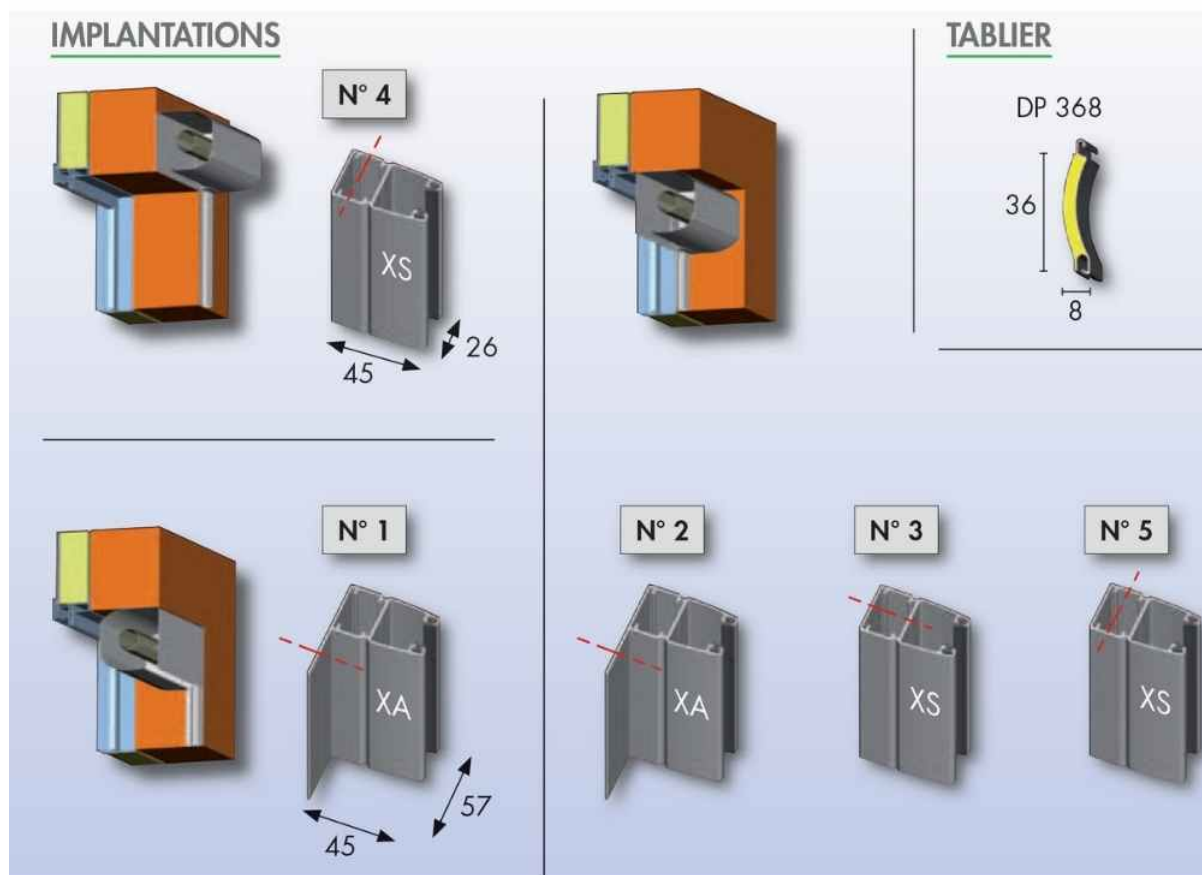

Paire de coulisses J pour
volet roulant Rolax -
Bubendorff

[Ajouter au panier](#)

Référence produit : 207046 - pour ROLAX version 3

Coulisses simples en aluminium extrudé équipées de joint à lèvres traité anti UV.
Laquage poudre polyester ou anodisé naturel. Utilisées exclusivement avec le volet ROLAX version 3.

Pièce détachée 100% d'origine Bubendorff

Voici le schéma type correspondant au numéro des coulisses quelque soit le type de volet :

Caractéristiques

Fabricant: Bubendorff

Origine: France

Teinte: 101 - BLANC PUR - (RAL 9010)