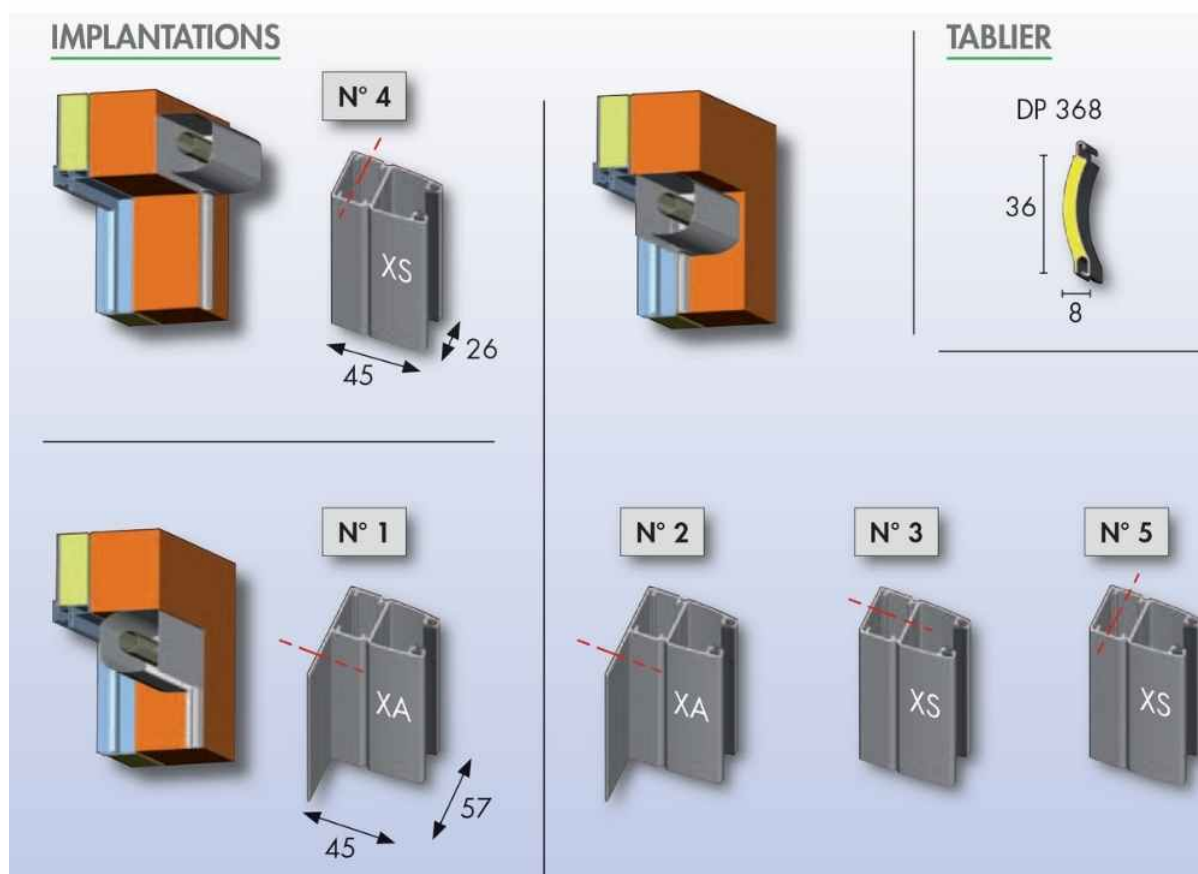

Paire de coulisses MM - Bubendorff

[Ajouter au panier](#)

Référence produit : 207030 - pour volet MONO DESIGN

Coulisses en aluminium extrudé équipées de joint à lèvres traité anti UV. Laquage poudre polyester. Livrées non-perçées et sans CLF. Utilisées exclusivement avec le volet MONO DESIGN avec option moustiquaire, en enroulement extérieur n° 3 ou 5, pour une lame de 30 ou 40 mm et pour une manuvre motorisée de type FG, RG, MG.

Pièce détachée 100% d'origine Bubendorff

Voici le schéma type correspondant au numéro des coulisses quelque soit le type de volet :

Caractéristiques

Fabricant: Bubendorff

Origine: France

Teinte: 100 - BLANC - (RAL 9016)