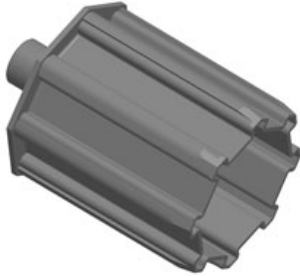

Embout MONO  
Design/Nelto axe 60 octo  
rallongé - Bubendorff

[Ajouter au panier](#)

**Référence produit : 241203 - pour gamme CLASSIC**

**Pièce détachée 100% d'origine Bubendorff**

pour gamme CLASSIC

0