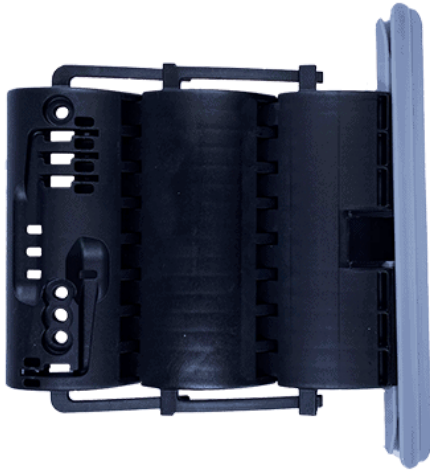

## Verrou automatique ZF attache réversible pour kit motorisé - Bubendorff

[Ajouter au panier](#)

241184 - pour kit motorisation BLOC, TRADI

Livré à l'unité.

pour kit motorisation BLOC, TRADI

Livré à l'unité.

## Caractéristiques

Fabricant: Bubendorff

Origine: France

Garantie: Garantie 2 ans : moteur

Reference compatibilite: DP368

Type VA/Attache tablier: Verrou automatique