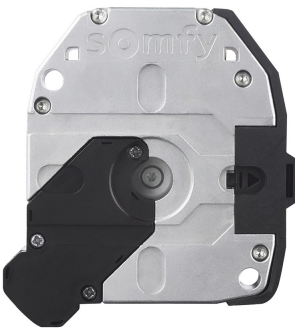

Moteur volet roulant  
filaire Somfy Apollo CSI  
35/17 Ø45 – Commande  
de Secours Intégrée

[Ajouter au panier](#)

# 1047000B - Moteur filaire secours LT50 CSI Apollo WT 35/17 VVF 2,5m

Moteur filaire secours CSI, livré avec un câble WF blanc de 2,5 mètres à 4 conducteurs (bleu, marron, noir, jaune/vert) - Ø 50 mm - couple 35 Nm - vitesse de 17 tour/minute - réglage fins de course par bouton sur carter CSI.