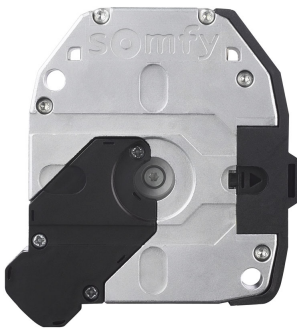

Moteur volet roulant
filaire Somfy LT50 Meteor
CSI 20/17 Ø45 -
Commande de Secours
Intégrée

[Ajouter au panier](#)

1041009 - Moteur filaire secours SOMFY CSI - 20 Nm pour porte de garage

Solution de motorisation, 230V, filaire, en diamètre 50, pour tous types de volets roulants. Fournie avec un câble blanc VVF de 2,5 mètres, sans adaptation et sans support. A l'unité.