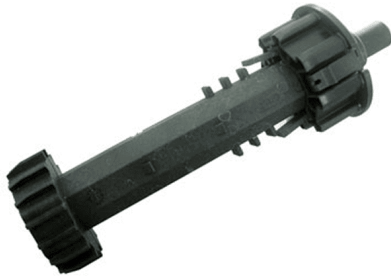

Tandem télescopique
palier 16 (la paire) -
Bubendorff

[Ajouter au panier](#)

X2

Tandem télescopique palier 16 (la paire) - Bubendorff

241312 - Tandem télescopique palier 16 (la paire)-Bubendorff pour BLOC Y

Tandem à placer aux deux extrémités de l'axe treuil si largeur LA supérieure ou égale à 465 mm

Caractéristiques

Fabricant: Bubendorff

Origine: France

Garantie: Garantie 2 ans : moteur

Ce document a été créé le: Mai 12, 2026