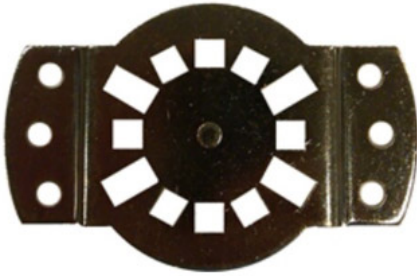

## 248001 - Support SOMFY CSI LT 50/60-Bubendorff **pour moteur secours CSI**

Se fixe sur la tête du moteur CSI.

3 trous de fixation du support sur la tête CSI diamètre 6,2 mm à 20°.

8 trous carrés de 6,5 mm à 30° sur entraxe 40 mm.

Ensemble livré à l'unité.

### **pour moteur secours CSI**

Se fixe sur la tête du moteur CSI.

3 trous de fixation du support sur la tête CSI diamètre 6,2 mm à 20°.

8 trous carrés de 6,5 mm à 30° sur entraxe 40 mm.

Ensemble livré à l'unité.