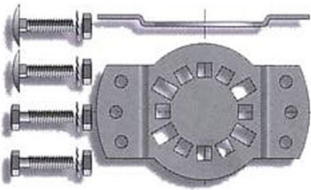

## Support SOMFY CSI LT50/60 - Somfy

[Ajouter au panier](#)

## 248001 - Support SOMFY CSI LT 50/60-Bubendorff **pour moteur secours CSI**

Se fixe sur la tête du moteur CSI.

3 trous de fixation du support sur la tête CSI diamètre 6,2 mm à 20°.

8 trous carrés de 6,5 mm à 30° sur entraxe 40 mm.

Ensemble livré à l'unité.

### **pour moteur secours CSI**

Se fixe sur la tête du moteur CSI.

3 trous de fixation du support sur la tête CSI diamètre 6,2 mm à 20°.

8 trous carrés de 6,5 mm à 30° sur entraxe 40 mm.

Ensemble livré à l'unité.