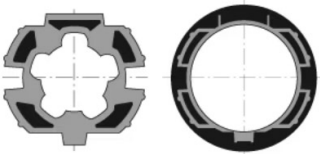

Kit adaptation moteur
SOMFY LT50 pour tube
ZF 64 - Somfy

[Ajouter au panier](#)

240061 - Kit adaptation moteur SOMFY LT50 pour tube ZF 64-Bubendorff

Kit regroupant 1 roue et 1 couronne pour moteur \tilde{A} 50 mm. Permet l'adaptation du moteur dans un tube ZF64.

Livré à l'unité.

0

Kit regroupant 1 roue et 1 couronne pour moteur \O 50 mm. Permet l'adaptation du moteur dans un tube ZF64.

Livré à l'unité.

Caractéristiques

Fabricant: Somfy

Origine: France

Garantie: Garantie 2 ans : moteur