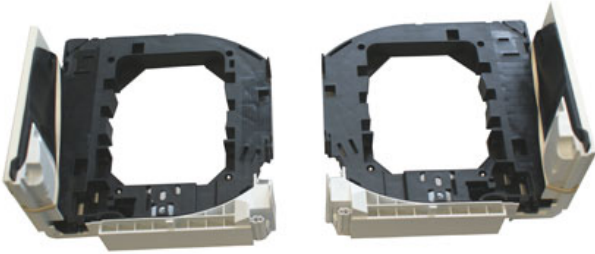

Joues BLOC Y

[Ajouter au panier](#)

238104 - Joues BLOC Y teinte 100-Bubendorff **pour BLOC Y**

Joue s'adaptant dans caisson de teinte blanc 100 et équipé d'une motorisation de type F-R-RG-FA-radio marché ou d'une manœuvre par treuil.

Conditionnée par paire.

pour BLOC Y

Joue s'adaptant dans caisson de teinte blanc 100 et équipé d'une motorisation de type F-R-RG-FA-radio marché ou d'une manoeuvre par treuil.

Conditionnée par paire.

Caractéristiques