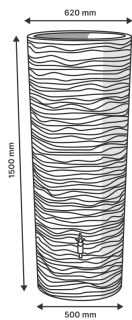

Réservoir NATURA 2en1 350 L

[Ajouter au panier](#)

15 kg

Réservoir Design Natura 2en1 GRAF 350L

Les réservoirs Natura 2en1 de Graf alliant Design et récupération d'eau de pluie ont été conçus en intégrant une démarche de qualité et de durabilité. Ils intègrent les avantages suivants :

Caractéristiques techniques

- Hauteur : 150 cm
- Diamètre haut : 62 cm
- Diamètre bas : 50 cm
- Poids : 15 kg

Protection contre le gel

Les réservoirs Natura 2en1 de GRAF doivent être vidangés en hiver pour ne pas être détériorés par le gel.

Caractéristiques

Fabricant: Graf

Origine: France ou Allemagne

Piece recuperation et retention eau de pluie : Reservoir

teinte de réservoir graf: Artic

Volume de cuve: 350 L

Fichiers joints

Notice d'installation (Notice_mise_place_Color_Stone_Natura_Linus_2en1.pdf, 883 Kb) [[Télécharger](#)]