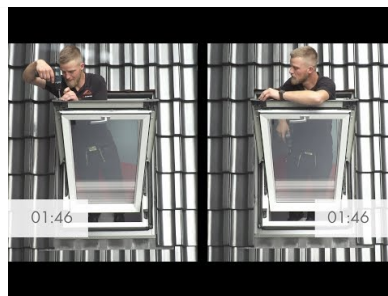

La nouvelle simplicité de montage

Voilà comment font les professionnels: sans perçage! Dès maintenant, les produits déjà éprouvés seront encore meilleurs - et les avantages sont entièrement pour vous. Jetez un coup d'œil aux nouveaux détails du volet roulant extérieur et du store extérieur Designo solaire (SF).