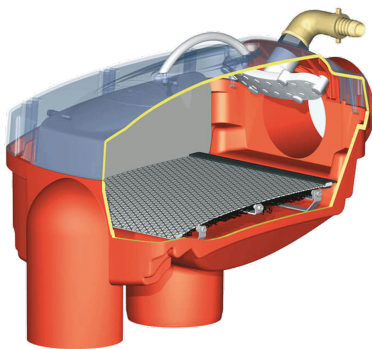

Filtre d'eau de pluie
autonettoyant OPTIMAX-
PRO INTERNE aux cuves
CARAT et CARAT XL pour
toiture inférieure à 350
m² - GRAF

[Ajouter au panier](#)

Caractéristiques

Fabricant: Graf

Origine: France ou Allemagne

Piece recuperation et retention eau de pluie : Filtre eau

Ce document a été créé le: Mai 12, 2026