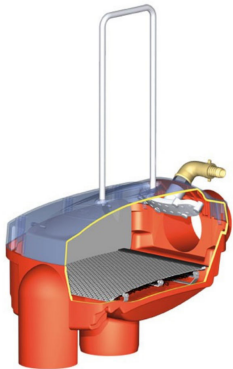

Poignée XL pour retrait  
des grilles de filtration  
Optimax PRO et Minimax  
Pro Internes - GRAF

[Ajouter au panier](#)

## Caractéristiques

Fabricant: Graf

Origine: France ou Allemagne

Piece recuperation et retention eau de pluie : Poignee

---

Ce document a été créé le: Mai 12, 2026