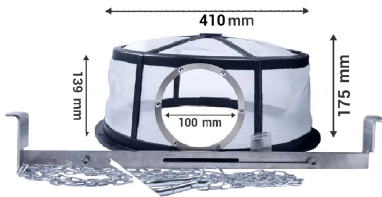

Panier filtrant pour cuves  
d'eau de pluie PLATINE et  
toiture inférieure à 200  
m<sup>2</sup> - GRAF

[Ajouter au panier](#)

## Caractéristiques

Fabricant: Graf

Origine: France ou Allemagne

Piece recuperation et retention eau de pluie : Panier remplacement