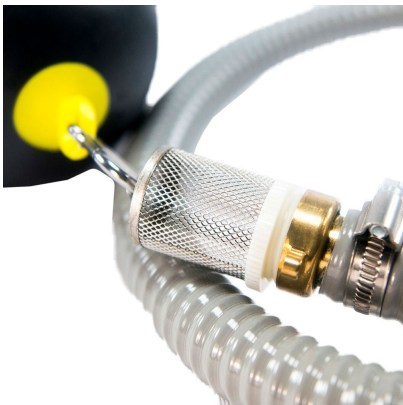

Crépine 1.2 mm avec
flotteur pour soutirage
d'eau de pluie pour le
jardin - GRAF

[Ajouter au panier](#)

Caractéristiques

Fabricant: Graf

Origine: France ou Allemagne

Composition du kit: Crépine 1.2 mm + flotteur pour le jardin

Piece recuperation et retention eau de pluie : Crepine

Video

Crépine et flotteur GRAF