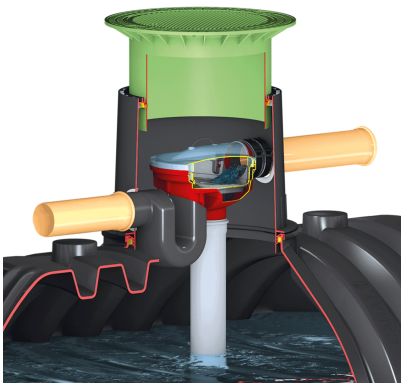

GRAF Filtre d'eau de pluie
autonettoyant OPTIMAX-
PRO XL interne - cuve
CARAT ou PLATINE XL et
XXL pour toiture
inférieure à 750 m²

[Ajouter au panier](#)

Caractéristiques

Fabricant: Graf

Origine: France ou Allemagne

Piece recuperation et retention eau de pluie : Filtre eau

Ce document a été créé le: Mai 12, 2026