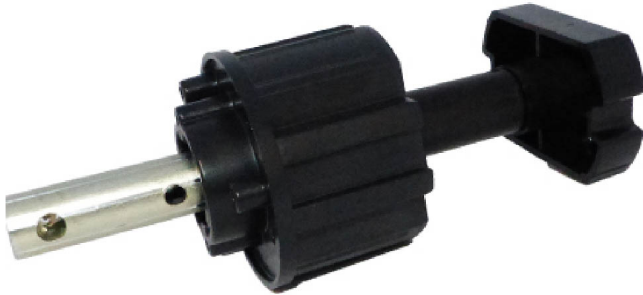

Tandem polyvalent ZF54  
- tube 16mm mâle -  
Bubendorff

[Ajouter au panier](#)

pour axe ZF64

Pose sur coussinet à broche, montage avec couple conique et treuil Conipact.