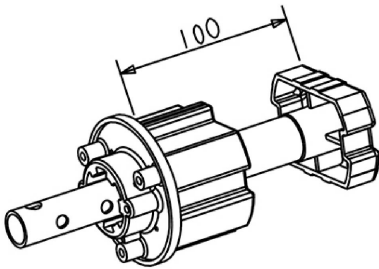

Tandem polyvalent ZF54  
- tube 16mm mâle -  
Bubendorff

[Ajouter au panier](#)

pour axe ZF64

Pose sur coussinet à broche, montage avec couple conique et treuil Conipact.