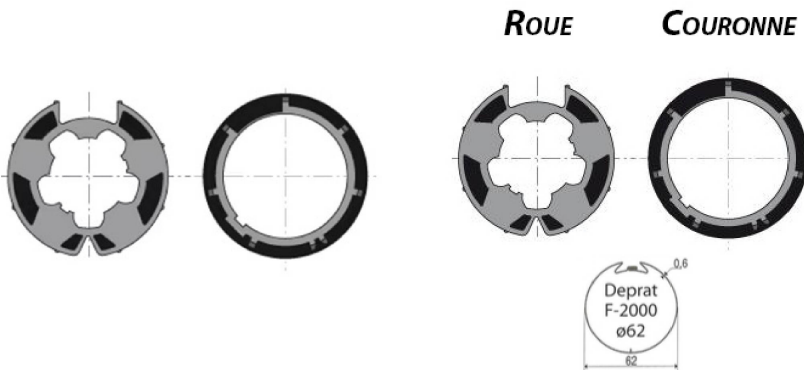

Kit adaptation moteur
SOMFY LT50 pour tube
Deprat F-2000 Ø62 -
Somfy

[Ajouter au panier](#)

pour moteur SOMFY

Caractéristiques

Fabricant: Somfy

Origine: France

Garantie: Garantie 2 ans : moteur

Ce document a été créé le: Mai 12, 2026