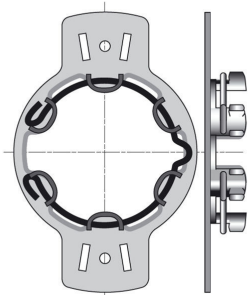

# Support moteur SOMFY Ø50 - SOMFY

[Ajouter au panier](#)

pour moteur SOMFY

Support pour caisson Véka - Kommerling - Polyrens

Livré avec anneau d'arrêt.