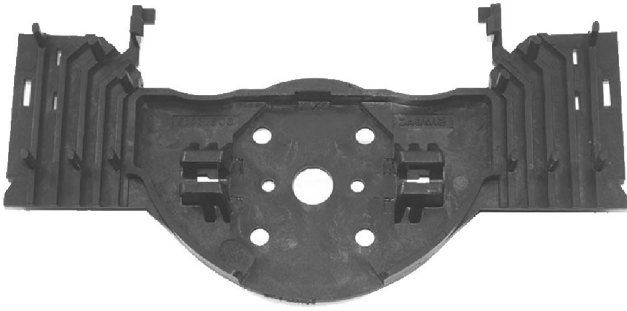

Support papillon pour moteur SIMU 45mm - Bubendorff

[Ajouter au panier](#)

pour moteur SIMU

Support papillon pour moteur SIMU Ø50 sécable de 137 à 205 mm

Caractéristiques

Fabricant: Bubendorff

Origine: France