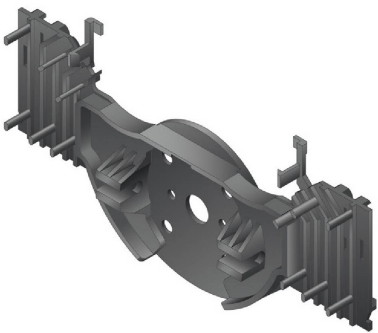

Support papillon pour moteur SIMU 45mm - Bubendorff

[Ajouter au panier](#)

pour moteur SIMU

Support papillon pour moteur SIMU Ø50 sécable de 137 à 205 mm

Caractéristiques

Fabricant: Bubendorff

Origine: France