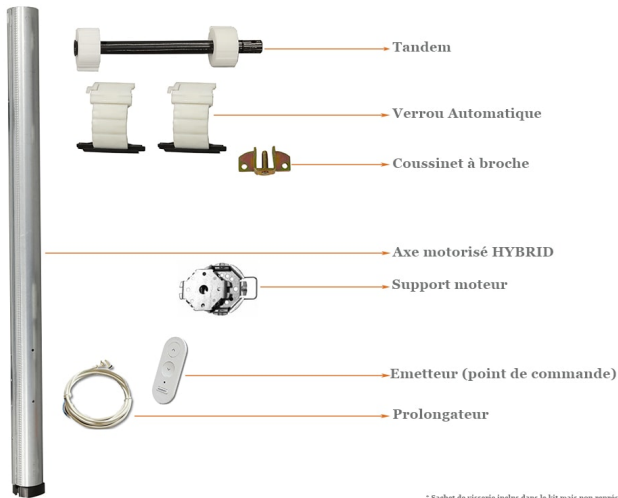

Empireo Ciel  
BUBENDORFF

Axe Ø50 tradi - Lg 2000 -  
Moteur MH - Hybrid  
radio 10Nm - Bubendorff

[Ajouter au panier](#)

pour TRADI du marché

Kit de motorisation HYBRID pour tradi du marché.

Contenu du kit :

- Moteur radio R HYBRID BUBENDORFF + Emetteur
- Axe de Ø 50 lg 2000 mm
- Sachet accessoires support moteur et opposé
- Tandem télescopique 220
- Paire de VA
- Connecteur Z3 radio

## Caractéristiques

Fabricant: Bubendorff

Origine: France

Garantie: Garantie 2 ans : moteur

Gamme du volet: TRADI

Taille/Longueur du volet: Volet de taille inférieur à 2000mm

Type de motorisation: Hybrid