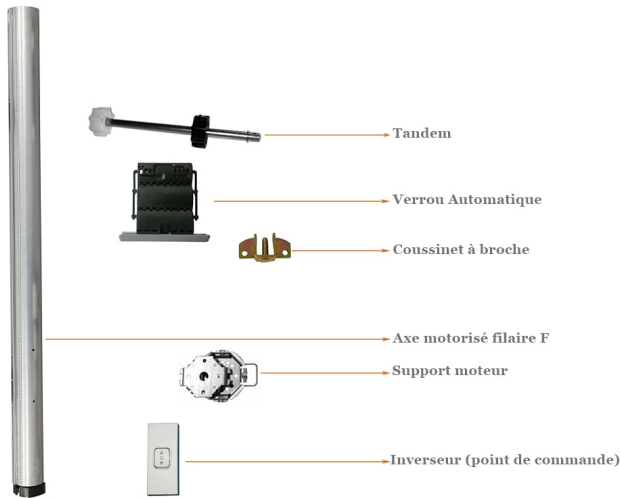

Diagramme Clés
BUBENDORFF