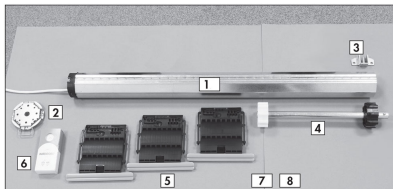

Kit axe Filaire F Diamètre 60 Pour Volet TRADI - Longueur axe 2000mm - Bubendorff

[Ajouter au panier](#)

Axe de 60 : contenu du colis