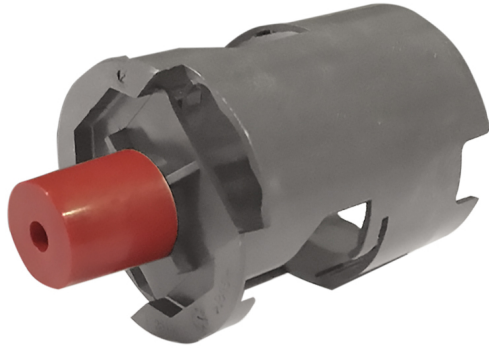

Embout court TRADI iD2  
Design/Nelto -  
Bubendorff

[Ajouter au panier](#)

pour TRADI iD2 Design / NELTO

Embout opposé manoeuvre pour axe de 60

Remplace le tandem court plastique 241252