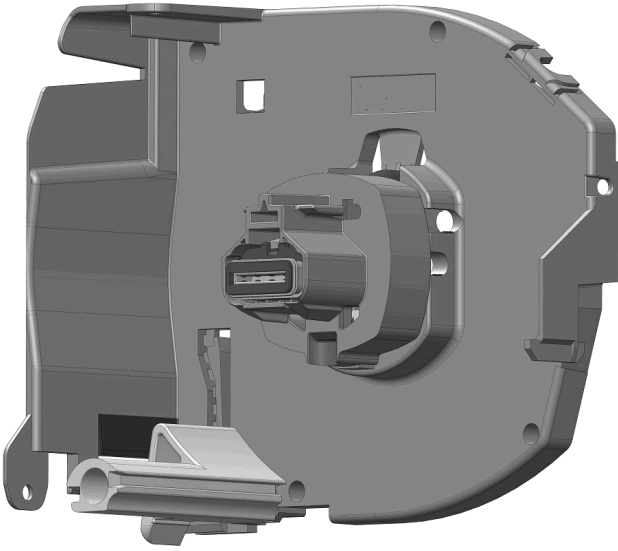

Joues TRADI NL

[Ajouter au panier](#)

pour TRADI iD2 Design

Paire de joue de section 142 mm pour moteur Solar et Hybrid

Caractéristiques

Fabricant: Bubendorff

Origine: France

Garantie: Garantie 2 ans : moteur