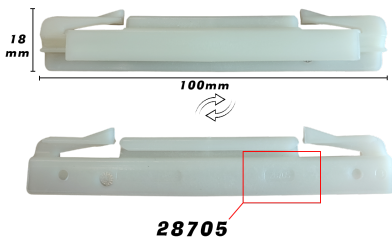

# Lame d'attache DP368 pour axe 50 (la paire) - Bubendorff

[Ajouter au panier](#)

pour MONO et TRADI iD3

## **Caractéristiques**

Fabricant: Bubendorff

Origine: France

Garantie: Garantie 2 ans : moteur

Type VA/Attache tablier: Attache tablier

---

Ce document a été créé le: Mai 12, 2026