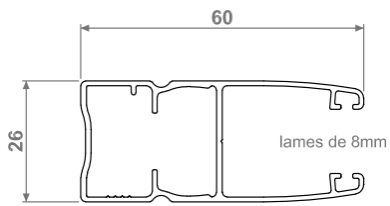

## Paire de coulisses OS2 - Bubendorff

[Ajouter au panier](#)

Coulisse OS

**Référence produit :** 207057 pour pour MONO-TRADI gamme iD2 et iD3

Viens en remplacement des anciennes paires de coulisses OS