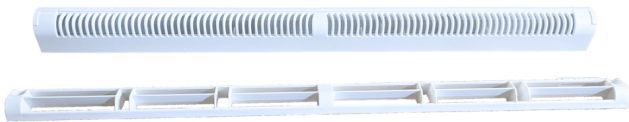

Entrée d'air  
AUTOREGLABLE de 22,  
30 ou 45 m<sup>3</sup>/h pour  
fenêtre de toit ROTO

[Ajouter au panier](#)