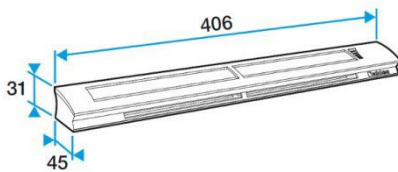

Entrée d'air
HYGROREGLABLE
blanche 6-45 m³/h pour
fenêtre de toit ROTO

[Ajouter au panier](#)

- Entraxe de fixation : 372 mm

Caractéristiques

Fabricant: Aldes

Origine: Europe

Product reviews

Août 4, 2025