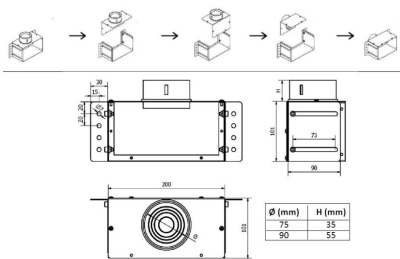

Té de raccordement diamètre 90 mm pour grille rectangulaire 200 x 100 mm

[Ajouter au panier](#)

DESCRIPTION DU TÉ DE RACCORDEMENT POUR GRILLE 200X100 MM

- Té en métal galvanisé - Piquage en PP (Polypropylène).
- Départ de gaine circulaire diamètre 90 mm.

Caractéristiques

Fabricant: Ubbink

Origine: Europe

VMC

Dimensions du réseau secondaire: Diamètre 90 mm

Video

**Inversion arrière /
dessus du té de
raccordement
rectangulaire 200 x100
mm diamètre 90 mm**