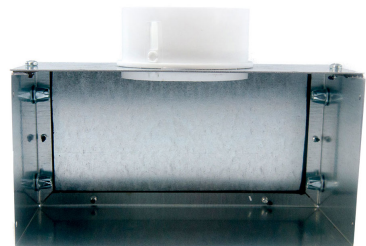

Té de raccordement diamètre 90 mm pour grille rectangulaire 200 x 100 mm

[Ajouter au panier](#)

DESCRIPTION DU TÉ DE RACCORDEMENT POUR GRILLE 200X100 MM

- Té en métal galvanisé - Piquage en PP (Polypropylène).
- Départ de gaine circulaire diamètre 90 mm.

Caractéristiques

Fabricant: Ubbink

Origine: Europe

VMC

Dimensions du réseau secondaire: Diamètre 90 mm

Video

**Inversion arrière /
dessus du té de
raccordement
rectangulaire 200 x100
mm diamètre 90 mm**