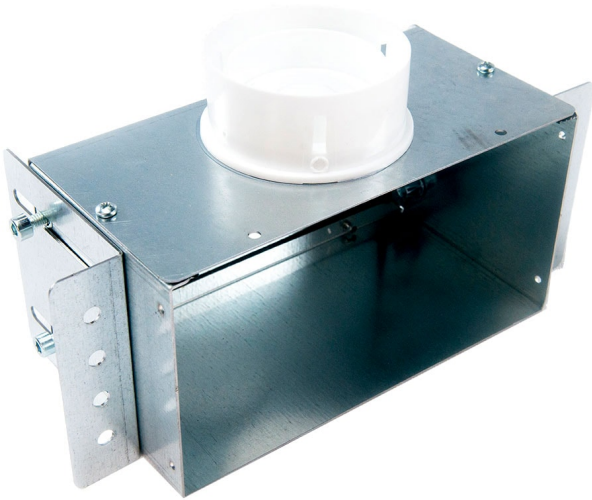

Té de raccordement diamètre 90 mm pour grille rectangulaire 200 x 100 mm

[Ajouter au panier](#)

DESCRIPTION DU TÉ DE RACCORDEMENT POUR GRILLE 200X100 MM

- Té en métal galvanisé - Piquage en PP (Polypropylène).
- Départ de gaine circulaire diamètre 90 mm.

Caractéristiques

Fabricant: Ubbink

Origine: Europe

VMC

Dimensions du réseau secondaire: Diamètre 90 mm

Video

**Inversion arrière /
dessus du té de
raccordement
rectangulaire 200 x100
mm diamètre 90 mm**