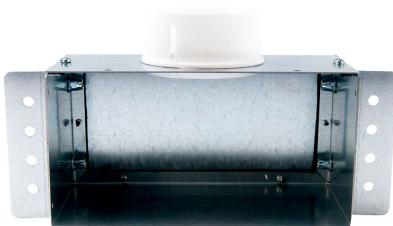

Té de raccordement diamètre 90 mm pour grille rectangulaire 200 x 100 mm

[Ajouter au panier](#)

DESCRIPTION DU TÉ DE RACCORDEMENT POUR GRILLE 200X100 MM

- Té en métal galvanisé - Piquage en PP (Polypropylène).
- Départ de gaine circulaire diamètre 90 mm.

Caractéristiques

Fabricant: Ubbink

Origine: Europe

VMC

Dimensions du réseau secondaire: Diamètre 90 mm

Video

**Inversion arrière /
dessus du té de
raccordement
rectangulaire 200 x100
mm diamètre 90 mm**