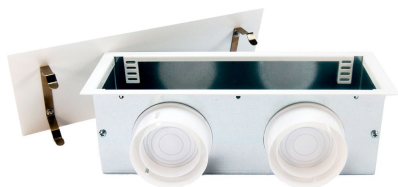

Té de raccordement diamètre 75 mm pour grille rectangulaire 300 x 100 mm

[Ajouter au panier](#)

DESCRIPTION DU TÉ DE RACCORDEMENT POUR GRILLE 300X100 MM

- Té en métal galvanisé - Piquages en PP (Polypropylène).
- Départ de gaine circulaire simple ou double diamètre 75 mm.

Caractéristiques

Fabricant: Ubbink

Origine: Europe

VMC

Dimensions du réseau secondaire: Diamètre 75 mm

Video

Té de raccordement

**Inversion arrière /
dessus du té de
raccordement
rectangulaire**