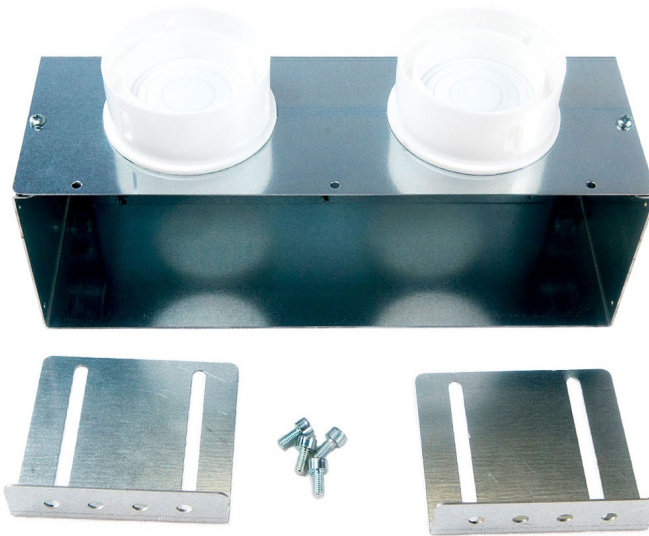

Té de raccordement diamètre 75 mm pour grille rectangulaire 300 x 100 mm

[Ajouter au panier](#)

DESCRIPTION DU TÉ DE RACCORDEMENT POUR GRILLE 300X100 MM

- Té en métal galvanisé - Piquages en PP (Polypropylène).
- Départ de gaine circulaire simple ou double diamètre 75 mm.

Caractéristiques

Fabricant: Ubbink

Origine: Europe

VMC

Dimensions du réseau secondaire: Diamètre 75 mm

Video

Té de raccordement

**Inversion arrière /
dessus du té de
raccordement
rectangulaire**