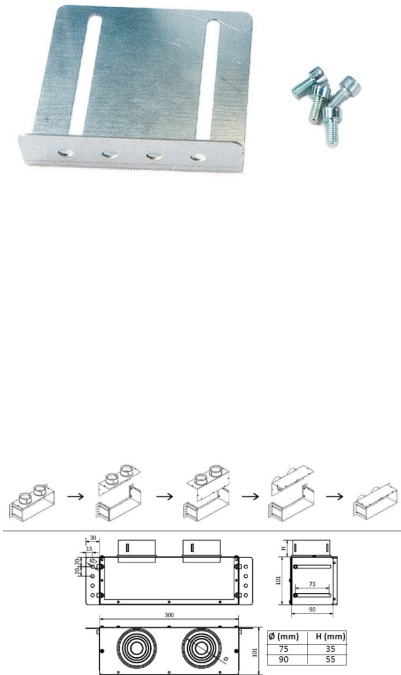

Té de raccordement diamètre 75 mm pour grille rectangulaire 300 x 100 mm

[Ajouter au panier](#)

DESCRIPTION DU TÉ DE RACCORDEMENT POUR GRILLE 300X100 MM

- Té en métal galvanisé - Piquages en PP (Polypropylène).
- Départ de gaine circulaire simple ou double diamètre 75 mm.

Caractéristiques

Fabricant: Ubbink

Origine: Europe

VMC

Dimensions du réseau secondaire: Diamètre 75 mm

Video

Té de raccordement

**Inversion arrière /
dessus du té de
raccordement
rectangulaire**