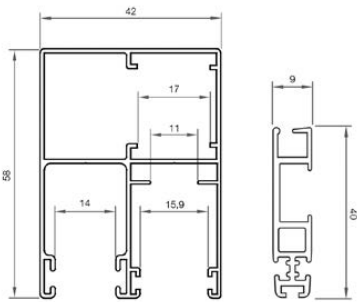

Volet roulant avec moustiquaire intégrée

[Ajouter au panier](#)