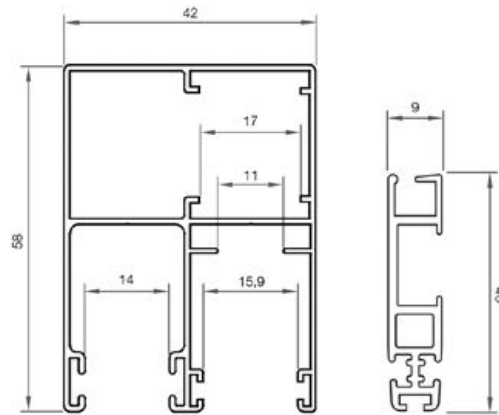

## Une double coulisse compacte et robuste

Vous pouvez choisir d'avoir cette coulisse pré-percée en atelier ou pas.

*Coulisse standard L58x42mm*