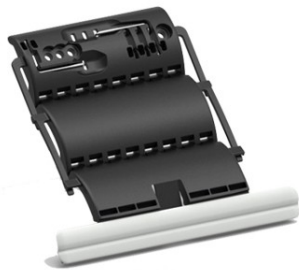

Sécurité du volet avec les VA anti-relevage

Verrou automatique ZF Octoclick et lame finale renforcée pour une sécurité accrue. Il est impossible de soulever le tablier une fois celui-ci descendu.

Cela compliquera les tentatives d'effractions. Votre maison est mieux sécurisée lors de vos absences.

VERROU AUTO ZF OCTOCLICK