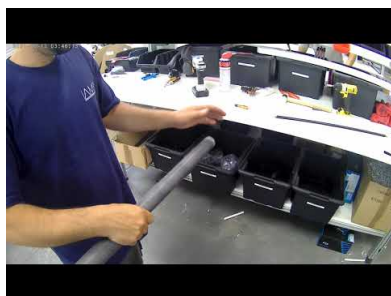

Product reviews

Alexandre Corret

Janvier 10, 2023

Rating: 5

Avantages: Esthétique et très bonne qualité

Commentaire: Nous avons commandé 4 moustiquaires sur mesure à a La centrale éco et toujours content des produits et de leur professionnalisme

Video

Changement de la toile