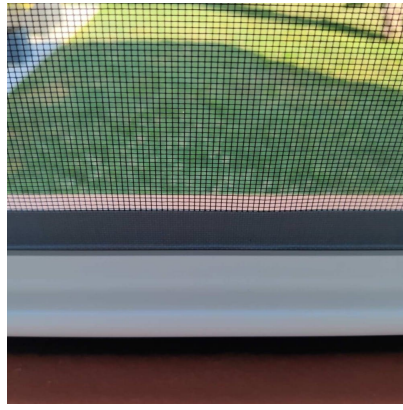

Moustiquaire à tirage vertical

[Ajouter au panier](#)

	La centrale eco!	Les autres
15 coloris de structure, 2 teintes de toile	✓	✗
Fermeture magnétique	✓	✗
Toile bordée	✓	✗
Moustiquaire motorisée	✓	✗

Moustiquaire verticale enroulable pour fenêtre

La moustiquaire de fenêtre haut de gamme

Caisson arrondi de 61x50 mm

Double coulisse

Toile bordée avec boutons

Bavette anti intrusion

Fermeture magnétique

Barre de charge

Caractéristiques

Fabricant: Partenaire Lacentrale-eco

Origine: France

Garantie: 2 ans

Déplacement de la moustiquaire: vertical

Profondeur de profil haut: 50 mm

Largeur maximum (L): 2000

Hauteur maximum (H): 2500

Fichiers joints