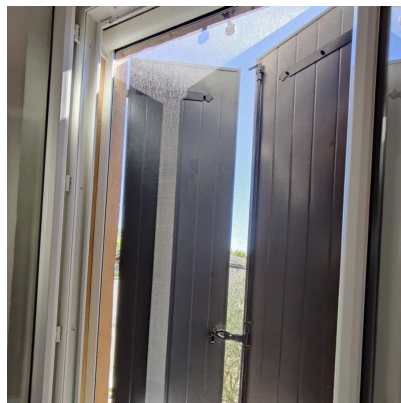

Moustiquaire à tirage vertical

[Ajouter au panier](#)

	La centrale eco!	Les autres
15 coloris de structure, 2 teintes de toile	✓	✗
Fermeture magnétique	✓	✗
Toile bordée	✓	✗
Moustiquaire motorisée	✓	✗

Moustiquaire verticale enroulable pour fenêtre

La moustiquaire de fenêtre haut de gamme

Caisson arrondi de 61x50 mm

Double coulisse

Toile bordée avec boutons

Bavette anti intrusion

Fermeture magnétique

Barre de charge

Caractéristiques

Fabricant: Partenaire Lacentrale-eco

Origine: France

Garantie: 2 ans

Déplacement de la moustiquaire: vertical

Profondeur de profil haut: 50 mm

Largeur maximum (L): 2000

Hauteur maximum (H): 2500

Fichiers joints