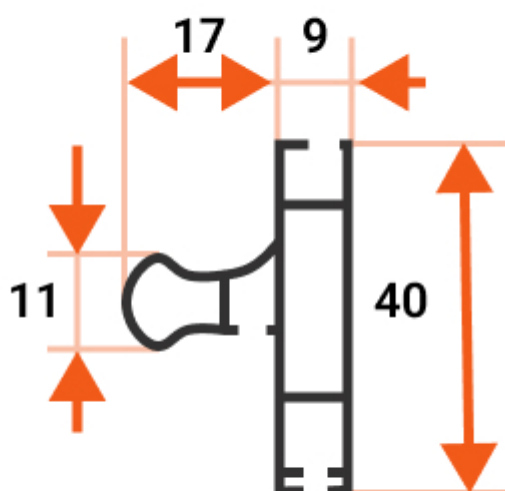

La moustiquaire de fenêtre haut de gamme

Caisson arrondi de 61x50 mm

Double coulisse

Toile bordée avec boutons

Bavette anti intrusion

Fermeture magnétique

Barre de charge

Caractéristiques

Fabricant: Partenaire Lacentrale-eco

Origine: France

Garantie: 2 ans

Déplacement de la moustiquaire: vertical

Profondeur de profil haut: 50 mm

Largeur maximum (L): 2000

Hauteur maximum (H): 2500

Fichiers joints