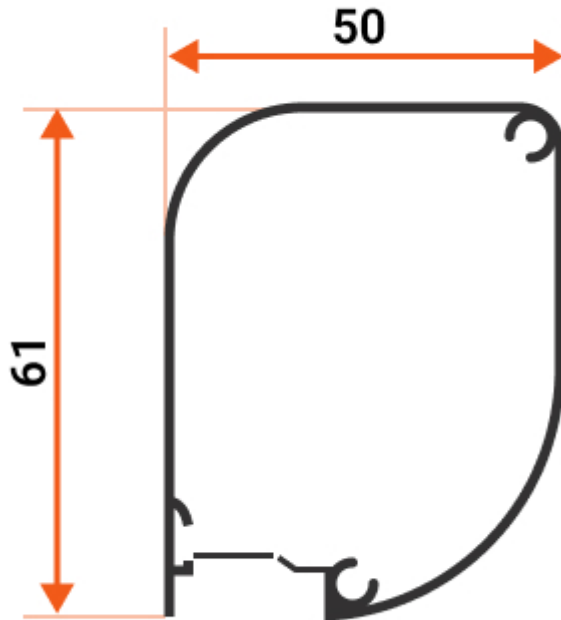

Moustiquaire à tirage vertical

[Ajouter au panier](#)

	La centrale eco!	Les autres
15 coloris de structure, 2 teintes de toile	✓	✗
Fermeture magnétique	✓	✗
Toile bordée	✓	✗
Moustiquaire motorisée	✓	✗

Moustiquaire verticale enroulable pour fenêtre

La moustiquaire de fenêtre haut de gamme

Caisson arrondi de 61x50 mm

Double coulisse

Toile bordée avec boutons

Bavette anti intrusion

Fermeture magnétique

Barre de charge

Caractéristiques

Fabricant: Partenaire Lacentrale-eco

Origine: France

Garantie: 2 ans

Déplacement de la moustiquaire: vertical

Profondeur de profil haut: 50 mm

Largeur maximum (L): 2000

Hauteur maximum (H): 2500

Fichiers joints