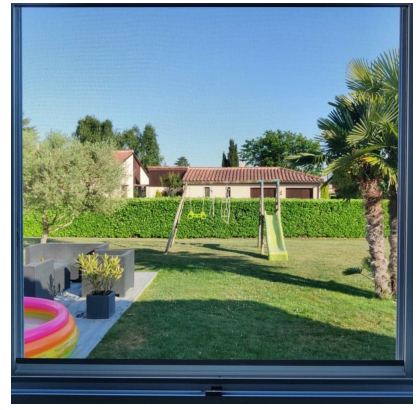

Moustiquaire à tirage vertical

[Ajouter au panier](#)

	La centrale eco!	Les autres
15 coloris de structure, 2 teintes de toile	✓	✗
Fermeture magnétique	✓	✗
Toile bordée	✓	✗
Moustiquaire motorisée	✓	✗

Moustiquaire verticale enroulable pour fenêtre

La moustiquaire de fenêtre haut de gamme

Caisson arrondi de 61x50 mm

Double coulisse

Toile bordée avec boutons

Bavette anti intrusion

Fermeture magnétique

Barre de charge

Caractéristiques

Fabricant: Partenaire Lacentrale-eco

Origine: France

Garantie: 2 ans

Déplacement de la moustiquaire: vertical

Profondeur de profil haut: 50 mm

Largeur maximum (L): 2000

Hauteur maximum (H): 2500

Fichiers joints