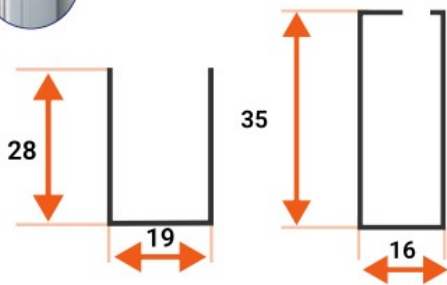

La moustiquaire de fenêtre haut de gamme

Caisson arrondi de 61x50 mm

Double coulisse

Toile bordée avec boutons

Bavette anti intrusion

Fermeture magnétique

Barre de charge

Caractéristiques

Fabricant: Partenaire Lacentrale-eco

Origine: France

Garantie: 2 ans

Déplacement de la moustiquaire: vertical

Profondeur de profil haut: 50 mm

Largeur maximum (L): 2000

Hauteur maximum (H): 2500

Fichiers joints