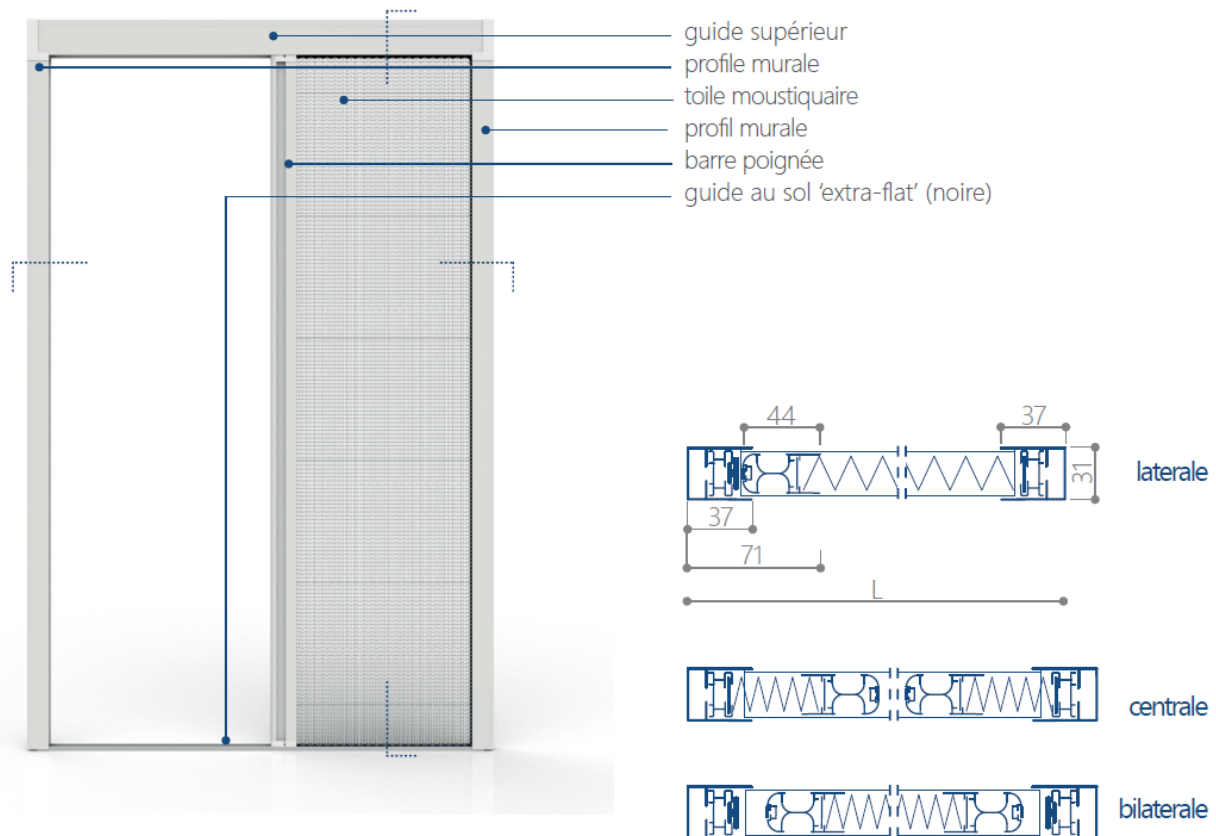

### Dimensions sur mesure

Dimension minimale : 350 x 500 (L x H)

Dimension maximale : 5000 x 3000 (L x H) pour deux vantaux

### Faible encombrement

Avec un encombrement de seulement 31 mm, cette moustiquaire s'intègre discrètement à votre ouverture sans nuire à l'esthétique de votre habitat.

### Fonctionnement fluide et robuste

- Système latéral, central ou bilatéral : s'adapte parfaitement à vos besoins d'ouverture.
- Guide au sol extra-plat (noir) pour un passage sans encombre, idéal pour les zones à fort passage (PMR-friendly).
- Toile résistante : assure une protection efficace contre les insectes tout en garantissant une excellente transparence et ventilation.