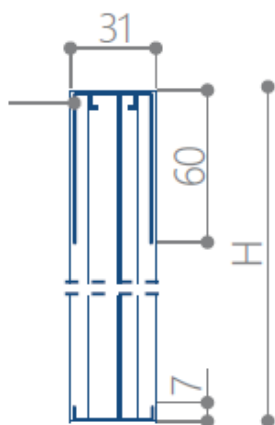

Moustiquaire pour coulissante ou ouverture de grande taille en 1 vantail pour laisser ouvert en grand cet été !

Protégez vos espaces de vie tout en conservant une esthétique soignée avec notre moustiquaire grande taille, idéale pour les baies vitrées, portes-fenêtres et larges ouvertures.

Caractéristiques principales :

Dimensions sur mesure

Dimension minimale : 350 x 500 (L x H)

Dimension maximale : 5000 x 3000 (L x H) pour deux vantaux

Faible encombrement

Avec un encombrement de seulement 31 mm, cette moustiquaire s'intègre discrètement à votre ouverture sans nuire à l'esthétique de votre habitat.

Fonctionnement fluide et robuste

- Système latéral, central ou bilatéral : s'adapte parfaitement à vos besoins d'ouverture.
- Guide au sol extra-plat (noir) pour un passage sans encombre, idéal pour les zones à fort passage (PMR-friendly).
- Toile résistante : assure une protection efficace contre les insectes tout en garantissant une excellente transparence et ventilation.