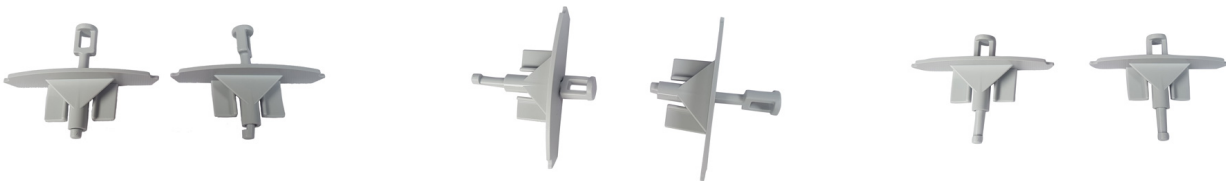

Embouts de lame de charge pour BSO C80 gris clair (la paire)

[Ajouter au panier](#)

Embout de lame de barre de charge pour BSO C80

Caractéristiques

Fabricant: Partenaire Lacentrale-eco

Origine: France ou Europe

Garantie: Garantie 2 ans : moteur

Accessoire pour stores: Store C80

Compatibilité: BSO C80

Teinte: Gris clair

Product reviews

WILLAIM LES FERMETURES DU LEMAN

Janvier 27, 2025

Rating: 5