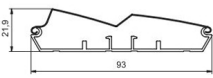

Embouts de lame de barre de charge pour BSO Z90 gris clair (la paire)

[Ajouter au panier](#)

PROFIL DE LAME

PROFIL DE LA BARRE
DE CHARGE

BOUCHON DE LA BARRE DE CHARGE

Accessoires pour un brise-soleil orientable à encastrer en lame Z 90 vendu par Lacentrale-eco