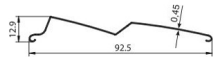

Embouts de lame de barre de charge pour BSO Z90 gris clair (la paire)

[Ajouter au panier](#)

PROFIL DE LAME

PROFIL DE LA BARRE
DE CHARGE

BOUCHON DE LA BARRE DE CHARGE

Accessoires pour un brise-soleil orientable à encastrer en lame Z 90 vendu par Lacentrale-eco