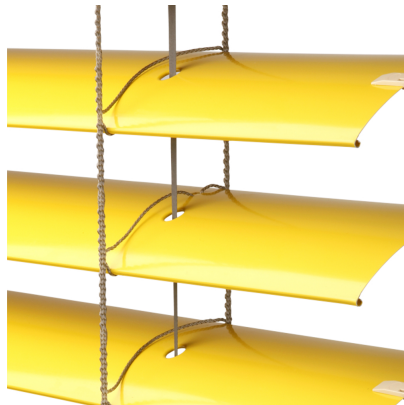

Échelle pour BSO C80 gris

[Ajouter au panier](#)

Echelle pour brise soleil orientable en lame C80

Couleur grise

- 10 m de longueur
- 85 mm de largeur
- 69 mm d'espace entre les boucles

Caractéristiques

Fabricant: Partenaire Lacentrale-eco

Origine: France ou Europe

Garantie: Garantie 2 ans : moteur

Accessoire pour stores: Store C80

Compatibilité: BSO C80

Ruban de traction: Ruban gris

Teinte: Gris clair

Type de pièce: Echelle

Type de lame: C80