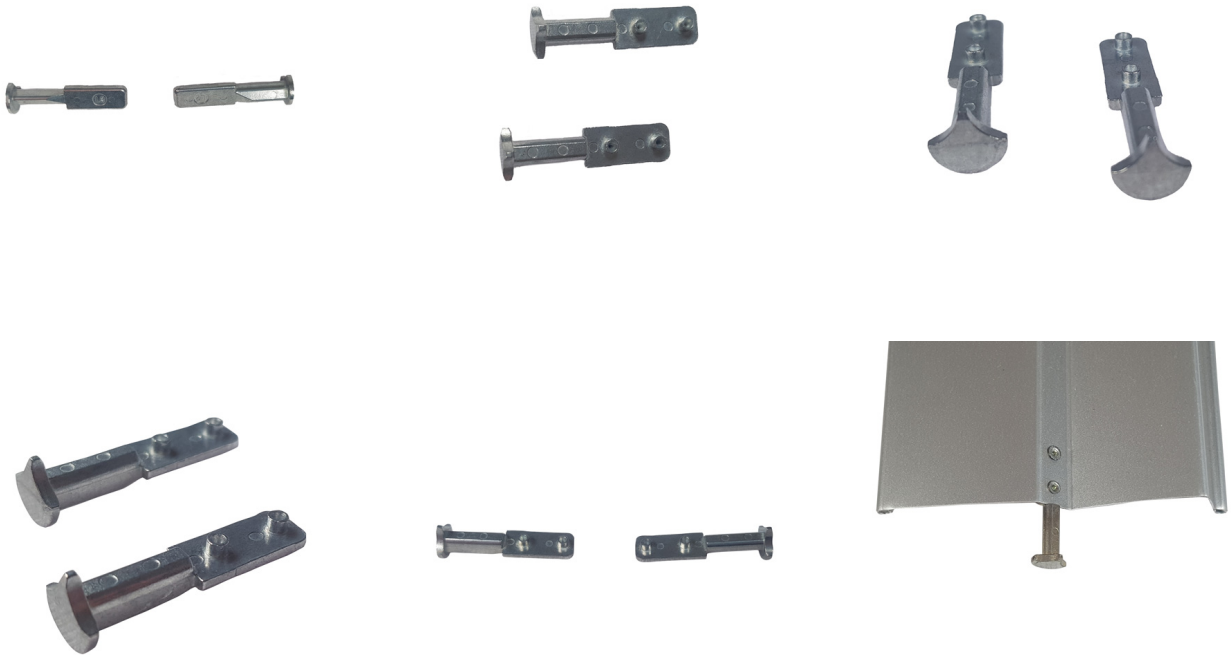

Embouts métalliques de lame de BSO (la paire)

[Ajouter au panier](#)

Vendu par deux. Un droite et un gauche.

Caractéristiques

Fabricant: Partenaire Lacentrale-eco

Origine: France ou Europe

Garantie: Garantie 2 ans : moteur

Compatibilité: Brise soleil orientable

Type de pièce: Embout

Type de lame: Z90

Ce document a été créé le: Mai 12, 2026