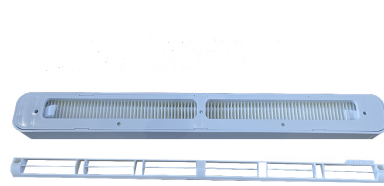

Kit entrée d'air filtrante fixe + auvent pour menuiserie AIRFILTER Aldes

[Ajouter au panier](#)

Les entrées d'air filtrante AirFilter d'Aldes sont compatible avec la VMC EasyHome PureAir.

Caractéristiques