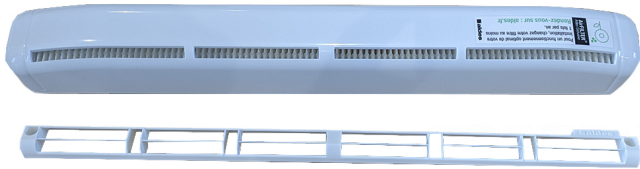

Kit entrée d'air filtrante fixe + auvent pour menuiserie AIRFILTER Aldes

[Ajouter au panier](#)

Les entrées d'air filtrante AirFilter d'Aldes sont compatible avec la VMC EasyHome PureAir.

Caractéristiques