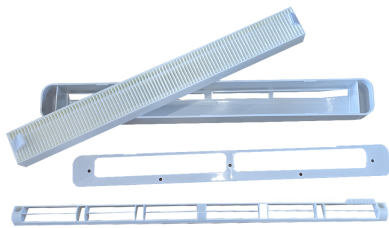

Kit entrée d'air filtrante fixe + auvent pour menuiserie AIRFILTER Aldes

[Ajouter au panier](#)

Les entrées d'air filtrante AirFilter d'Aldes sont compatible avec la VMC EasyHome PureAir.

Caractéristiques