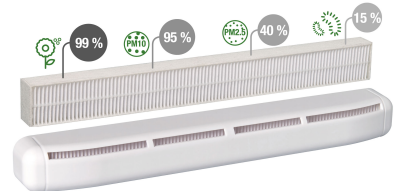

Kit entrée d'air filtrante fixe + auvent pour menuiserie AIRFILTER Aldes

[Ajouter au panier](#)

Les entrées d'air filtrante AirFilter d'Aldes sont compatible avec la VMC EasyHome PureAir.

Caractéristiques