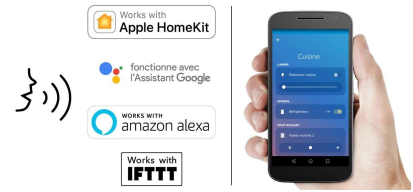

DESTOCKAGE iDiamant with NETATMO reconditionné - 229043

[Ajouter au panier](#)

fonctionne avec
l'Assistant Google

Vos volets simplement connectés

- Ouverture et fermeture des volets à distance, via un smartphone
- Programmation aux jours et heures de votre choix
- Contrôle via un assistant vocal.
- Scènes de vie personnalisables.

legrand
App Home + Control

iDiamant reconditionné : la box domotique à prix promo

Le module iDiamant with Netatmo permet l'ouverture et fermeture des volets roulants Bubendorff à distance, via votre **smartphone**.

Pilotez vos volets même à des milliers de kilomètres de chez vous!

Le système peut également détecter quand vous entrez dans votre logement et lancer automatiquement l'ouverture des volets par exemple.