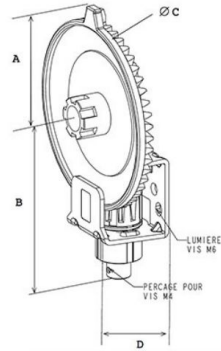

Roue crantée pour Couple conique n° 1 pour TITAN A30 - Bubendorff

Ajouter au panier

MANOEUVRE
○ 7 mm

Sur ce produit en déstockage, il y a uniquement **la roue crantée blanche.**

Référence produit : 248064 - pour TRADI TITAN

Muni d'un frein anti-retour.

Pièce détachée 100% d'origine Bubendorff

pour TRADI TITAN A30

Muni d'un frein anti-retour. A prévoir pour une surface de tablier comprise entre 4 m² & 6,5 m².

Couronne couleur grise