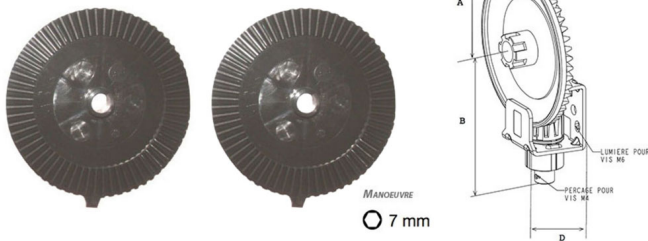

# Paire roue crantée noire pour Couple conique n° 1 bis

Ajouter au panier

**Paire de roues crantées noires (couronnes) prévues pour la référence produit : 248062 - pour TRADI V4 et antérieures**

A prévoir pour une surface de tablier TRADI v4 supérieure à 6,5 m<sup>2</sup>.

**Pièce détachée 100% d'origine Bubendorff**

pour TRADI v4 et antérieures

A prévoir pour une surface de tablier TRADI v4 supérieure à 6,5 m<sup>2</sup>.

Couronne couleur noire